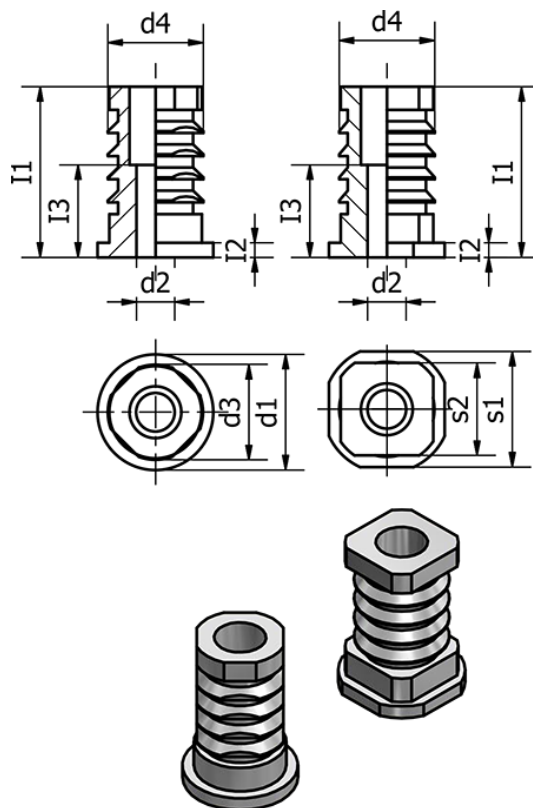

Varenummer: 20992D48M12

Beskrivelse: E+G Gevind indsats - GN 992-D48-M12

## Mål

d1 = D48

d2 = 12

d3 = 42

d4 = 42.5

I1 = 45.5

I2 = 2.5

I3 = 30

s1 =

s2 =

Vægt (g) = 130